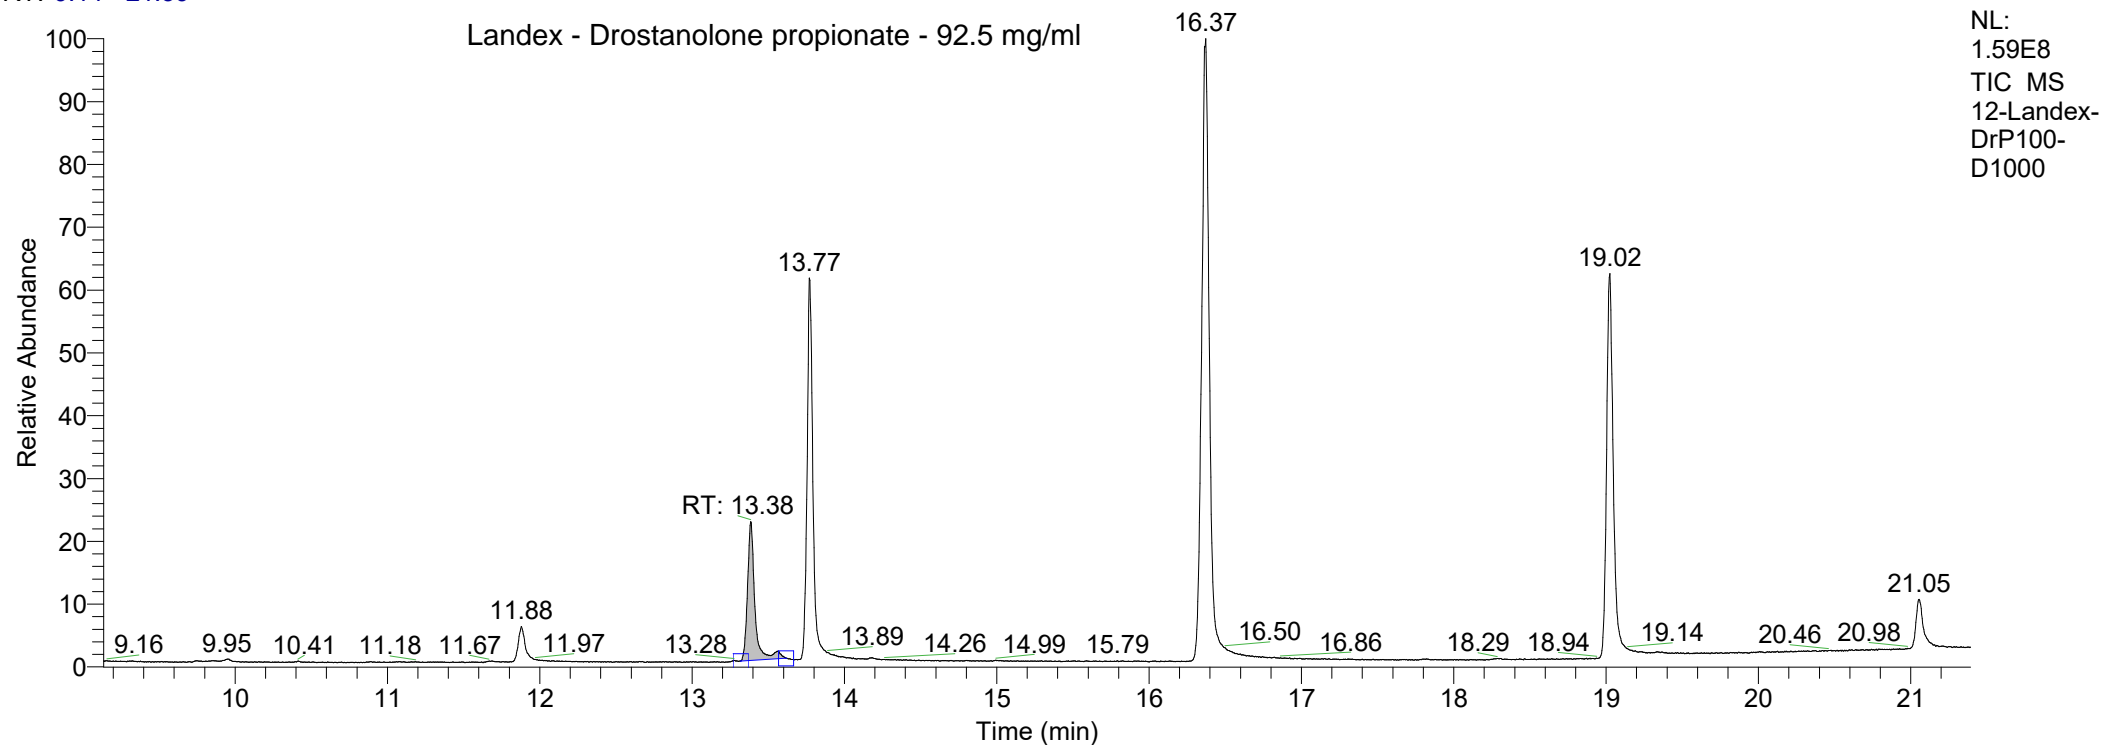

RT: 9.14 - 21.39

12-Landex-DrP100-D1000 #1284-1319 RT: 13.36-13.48 AV: 36 SB: 246 12.34-12.63, 14.90-15.45 NL: 1.76E6

T: + c EI Full ms [46.000-450.000]